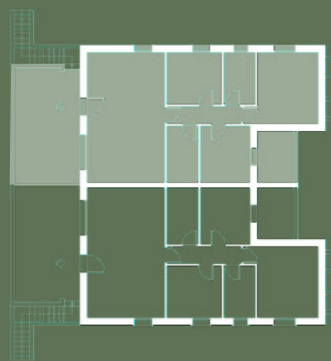

RESIDENZE
GIARDINI DEI CILIEGI

UNITÀ A4

PIANO PRIMO

INGRESSO ESCLUSIVO CON GIARDINO

SUPERFICIE COMMERCIALE m²

- 1 Soggiorno-Cucina
- 2 Disimpegno
- 3 Bagno
- 4 Camera
- 5 Camera
- 6 Bagno
- 7 Camera
- 8 Terrazzo
- 9 Balcone
- 10 Garage
- 11 Giardino
- 12 Posto Auto

SCALA 1:75

I CONTENUTI GRAFICI POTREBBERO NON COINCIDERE CON L'ESATTA CONFORMAZIONE DELLE SINGOLE UNITÀ.