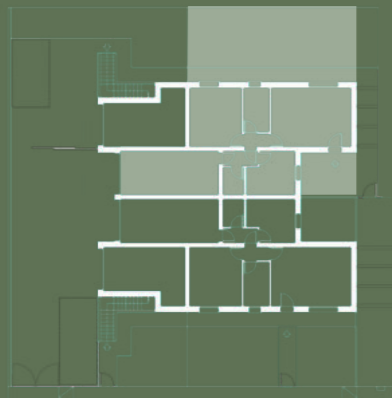

RESIDENZE
GIARDINI DEI CILIEGI

UNITÀ A2

PIANO TERRA

INGRESSO ESCLUSIVO CON GIARDINO

SUPERFICIE COMMERCIALE m²

1 Soggiorno-Cucina

2 Disimpegno

3 Bagno

4 Camera

5 Disimpegno

6 Studio

7 Locale tecnico

8 Garage

9 Portico

10 Giardino

SCALA 1:75

I CONTENUTI GRAFICI POTREBBERO NON COINCIDERE
CON L'ESATTA CONFORMAZIONE DELLE SINGOLE UNITÀ.